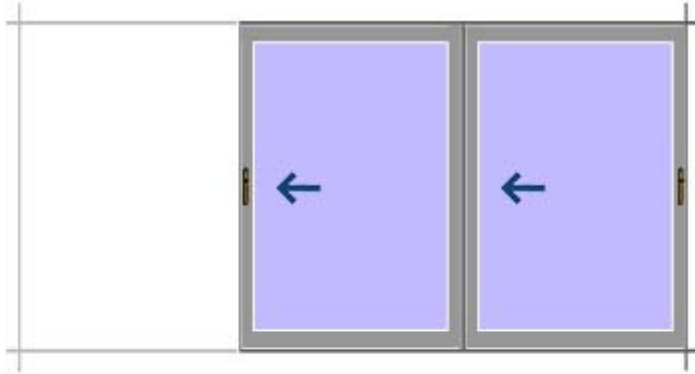

Ventana Batiente

Ventana Batiente o de Puerta Practicable.

Se trata de una ventana con bisagras a izquierda o derecha que permiten la apertura exterior o interior de la ventana (según modelo). En el caso de puertas, si permiten el paso normal de una persona, se suelen denominar Practicables.

**Pivotante
Vertical**

Ventana Pivotante Vertical

Este tipo de ventanas poseen un eje longitudinal en su vertical, que permite su giro.

**Pivotante
Horizontal**

Ventana

Pivotante

Horizontal.

Este tipo de ventanas, poseé un eje longitudinal en su horizontal que permite su giro tal y como indica el diagrama.

Ventana Corredera 2 hojas

Ventana Corredera de 2 Hojas.

Se trata de una ventana suspendida en guías que permiten que las hojas se puedan deslizar en los sentidos indicados. Si habláramos de una puerta, y esta permitiera el fácil tránsito de personas, hablaríamos de hojas deslizantes.

Ventana Corredera 3 hojas

Ventana Corredera de 3

hojas.

Igual que el modelo anterior permitiendo ventanales mucho más amplios. Los sentidos de apertura estan señalados con flechas.

Ventana Corredera 2 hojas ocultas.